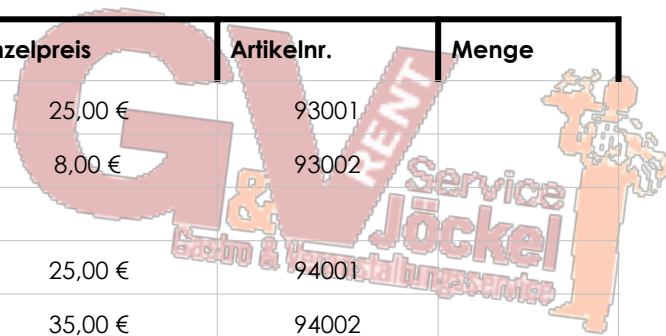

Küchengeräte...

Artikel		Einzelpreis	Artikelnr.	Menge
Mikrowelle	1800 Watt	25,00 €	93001	
Kochplatten 2er	Elektro	8,00 €	93002	
Fritteuse	6 Liter / 220 V	25,00 €	94001	
Fritteuse	10 Liter / 380 V	35,00 €	94002	
Doppelfritteuse	2x 10 l / 2x 380 V	55,00 €	94003	
Doppelfritteuse	2x 10 l / 380 V	50,00 €	94004	
Doppelfritteuse	2x 10 l / Gas	55,00 €	94005	
Einkocher	mit und ohne Ablaufhahn	10,00 €	95001	
Kochkessel	100 Liter / Elektro	75,00 €	95002	
Pürierstab	40cm	45,00 €	96001	
Schlagbesen	350 Watt	45,00 €	96002	
Dosenöffner mit Tischbefestigung		35,00 €	96003	
Currywurstschneider		10,00 €	96004	
Currywurstschneider	Elektrisch	25,00 €	96005	
Aufschnitt-Brot Schneidemaschine		25,00 €	96006	
Popcornmaschine		55,00 €	97001	
Waffeleisen	doppelt	55,00 €	97002	
Crêpesplatte	1er / 230 V	50,00 €	97003	
Crêpesplatte	2er / Gas	80,00 €	97004	
Granita-/Slushmaschine	1x 10 l	65,00 €	97005	
Sahnomat mit Kühlung	2 Liter	35,00 €	98001	
Sahnomat mit Kühlung	5 Liter	45,00 €	98002