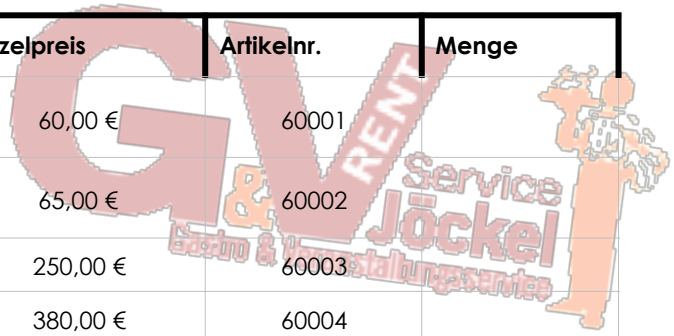

Spültechnik...

Artikel		Einzelpreis	Artikelnr.	Menge
Spülmaschine Gewerbe Spülzeit 1 Minute	50x50cm / 230 V	60,00 €	60001	
Spülmaschine Gewerbe Spülzeit 1 Minute / Ablaufpumpe	50x50cm / 380 V	65,00 €	60002	
Spülmaschine Durchschub	50x50cm / 380 V	250,00 €	60003	
Spülmaschine Korbtransport	50x50cm / 380 V	380,00 €	60004	
Spülmaschine GSR 36	40x60cm	100,00 €	60005	
Gläserspülmaschine Gewerbe Spülzeit 2 Minute	40x40cm	60,00 €	31002	
Bandspülmaschine Gewerbe Für Gläser, 400 Körbe / Stunde		450,00 €	31003	
Topfreinigungsmaschine Hobart	380 V	125,00 €	61001	
Spülbecken mit Ablauf	groß	40,00 €	61002	
Spülbecken doppelt mit Ablauf und Heißwasserboiler 5 l		55,00 €	61003	
Spülmobil 1x Gläser- u. 1x Geschirrspülmaschine Boiler mit Vorspülbecken auf Anhänger	380 V	125,00 €	62001	
Spülmobil 1x Durchschub- u. 1x Vorderladermaschine begebar auf Anhänger	200x Geschirr komplett	350,00 €	62002	
Bodenreinigungsmaschine für glatte Böden	40 Liter Frischwassertank	125,00 €	63001	
Bodenreinigungsmaschine für glatte Böden	60 Liter Frischwassertank	175,00 €	63002	
Bodenpoliermaschine	Scheiben n. V. berechnet	85,00 €	63003	
Hochdruckreiniger		75,00 €	63004	
Dampfreiniger	mit Zubehör	65,00 €	63005