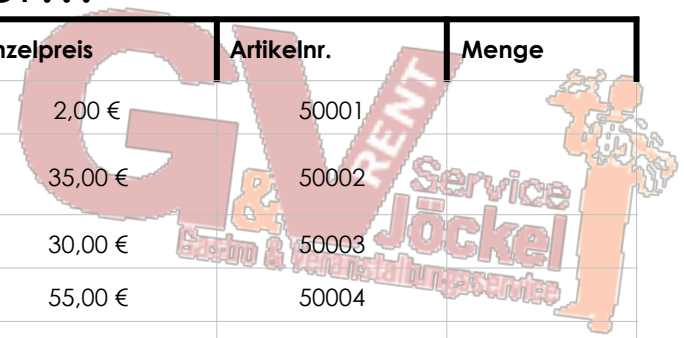

Kaffeemaschine... & Zubehör...

Artikel		Einzelpreis	Artikelnr.	Menge
Thermoskannen	1 Liter	2,00 €	50001	
Kaffeemaschine Bonamat Pumpkanne	2x2 Liter	35,00 €	50002	
Kaffeemaschine Bonamat	2x Glaskannen	30,00 €	50003	
Kaffeevollautomat		55,00 €	50004	
Mengenbrüher	90 Tassen	35,00 €	50005	
Mengenbrüher	100 Tassen	38,00 €	50006	
Mengenbrüher	2x10 Liter 380 V	85,00 €	50007