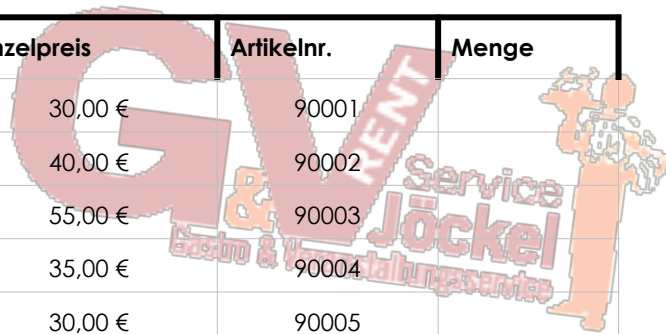

Küchengeräte...

Artikel		Einzelpreis	Artikelnr.	Menge
Gasgrill	mit o. ohne Pfanne	30,00 €	90001	
Gasbräter	40 x 60cm	40,00 €	90002	
Riesenpfanne mit Gasbrenner	1m	55,00 €	90003	
Contactgrill mit zwei Flächen		35,00 €	90004	
Hockerkocher mit Gas		30,00 €	90005	
Gasherd	4 Flammen	55,00 €	90006	
Gasherd	6 Flammen	60,00 €	90007	
Holzkohlegrill		35,00 €	90008	
Kippbratpfanne fahrbar	380 V	85,00 €	90009	
Kippbratpfanne elektrische Kippfunktion	200 Liter	115,00 €	90010	
Wok mit Pfanne	380 V / 16 A	80,00 €	90011	
Grillstation mit integrierter Abluftanlage, Grillplatte und Wok fahrbar	380 V	150,00 €	90012	
Gyrosgrill mit 2 Spießen	380 V	45,00 €	90013	
Hähnchengrill mit 3 Spießen, Gas		75,00 €	90014	
Hähnchengrill mit 4 Spießen, Gas Glastüren		80,00 €	90015	
Haxen- oder Spanferkelgrill fahrbar, Gas	2m lang	150,00 €	90016	
Rotationsgrill mit 3 Spießen	380 V	45,00 €	90017	
Salamander		55,00 €	90018	
Pizza Pan mit Deckel		10,00 €	91001	
Pizzaofen mit 2 Fächern für ca. 8 Pizzen	380 V	55,00 €	91002	
Pizzaofen mit 2 Fächern für ca. 12 Pizzen	380 V	100,00 €	91003	
Kombidämpfer mit Dampf	5/3/4 GN	55,00 €	92001	
Kombidämpfer mit Dampf	6/1 GN	80,00 €	92002	
Kombidämpfer mit Dampf und Untergestelle	10/1 GN / 380 V	110,00 €	92003	
Kombidämpfer	20/1 GN / 16 A	280,00 €	92004	
Backofen mit Garschrank	10/1 GN / 380 V	125,00 €	92005