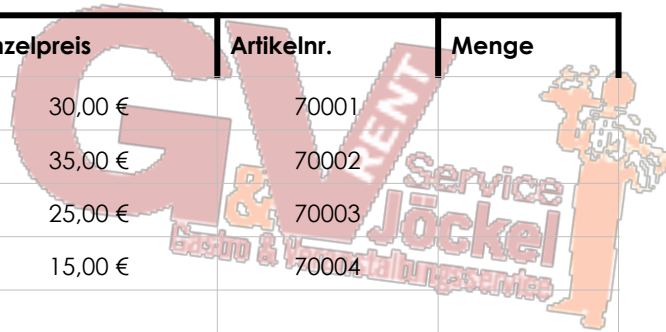

Wärmetechnik... & Zubehör...

Artikel		Einzelpreis	Artikelnr.	Menge
Tellerwärmer fahrbar	bis 27cm Ø	30,00 €	70001	
Teller-/ Tassenwärmer fahrbar		35,00 €	70002	
Tassenwärmer Tischgerät	50 Tassen	25,00 €	70003	
Wärme Rechou 3er o. 5er	230 V	15,00 €	70004	
Warmhaltebehälter	1/1 GN	5,00 €	71001	
Warmhaltebehälter	5/1 GN	20,00 €	71002	
Warmhaltetopf Thermo	50 Liter	10,00 €	71002	
Bainmarie tragbar	1/1 GN / 230 V	15,00 €	72001	
Bainmarie fahrbar	1/1 GN / 230 V	25,00 €	72002	
Bainmarie fahrbar	2/1 GN / 230 V	35,00 €	72003	
Bainmaire fahrbar	4/1 GN / 380 V	65,00 €	72004	
Bainmarie Tischgerät	3/1 GN / 380 V	45,00 €	72005	
Wärmeinsel mit Beleuchtung, fahrbar Spuckschutz	4/1 GN / 230 V	100,00 €	72006	
Wärmeinsel mit Beleuchtung, fahrbar Spuckschutz	6/1 GN / 230 V	125,00 €	72007	
Hotcar Wärmeschrank	10/1 GN / 230 V	50,00 €	73001	
Hotcar Wärmeschrank	20/1 GN / 230 V	60,00 €	73002	
Hotcar Wärmeschrank	40/1 GN / 230 V	80,00 €	73003	
Wärmelampe	b x h / 1,20m x 30cm 230 V	25,00 €	74001	
Wärmelampe	b x h / 1,40m x 40cm 230 V	30,00 €	74002	
Chafing Dish	1/1 GN	5,00 €	75001	
Chafing Dish Einsätze	versch. GN Behälter	1,00 €	75002	
GN Wagen offen	20/1 GN	45,00 €	76001	
GN Wagen geschlossen	32/1 GN	75,00 €	76002	
Wurstchenwärmer		20,00 €	77001	
Wurstchenwärmer	mit Schauglas	30,00 €	77002